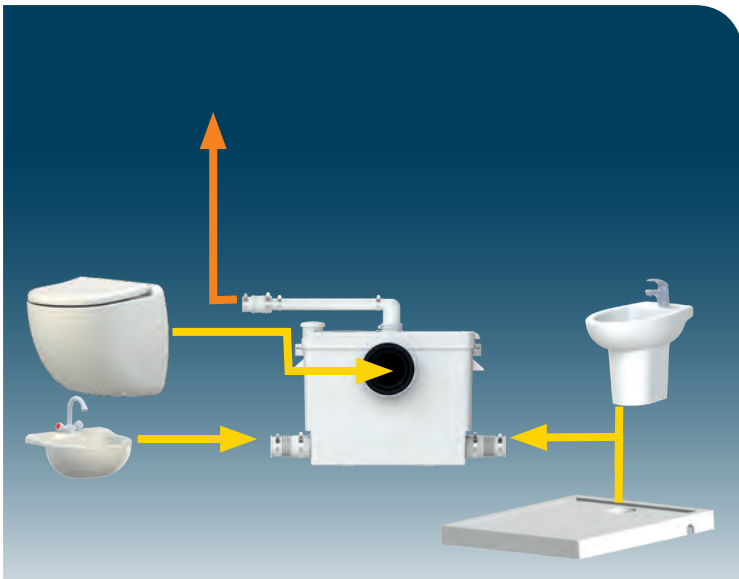

TR KURULUM KILAVUZU

CN 用户应保留安装指南以备

KR 설치내용서

HR UPUTA ZA INSTALACIJU

AR بي كورتلدا قرط

CE

8

mini 130 mm + H