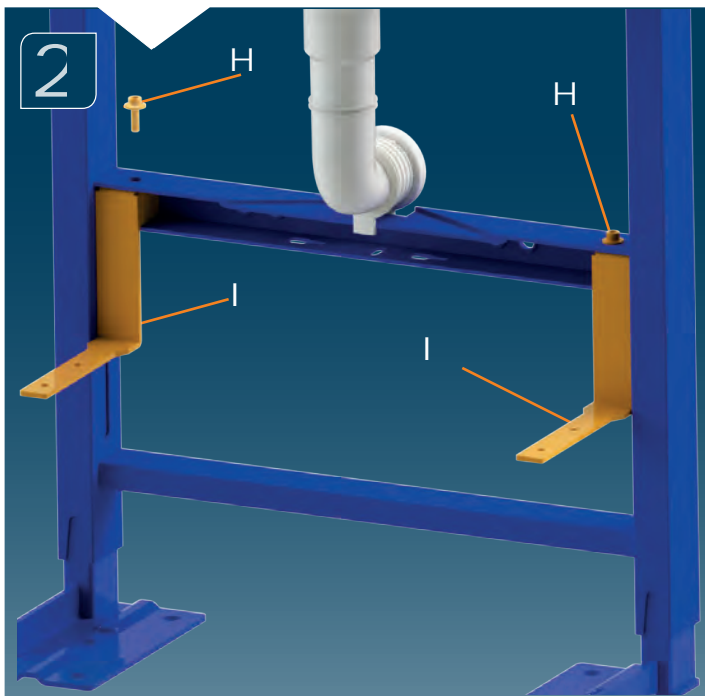

TR KURULUM KILAVUZU

CN 用户应保留安装指南以备

KR 설치내용서

HR UPUTA ZA INSTALACIJU

AR بي كورتلدا قرط

CE

8

mini 130 mm + H