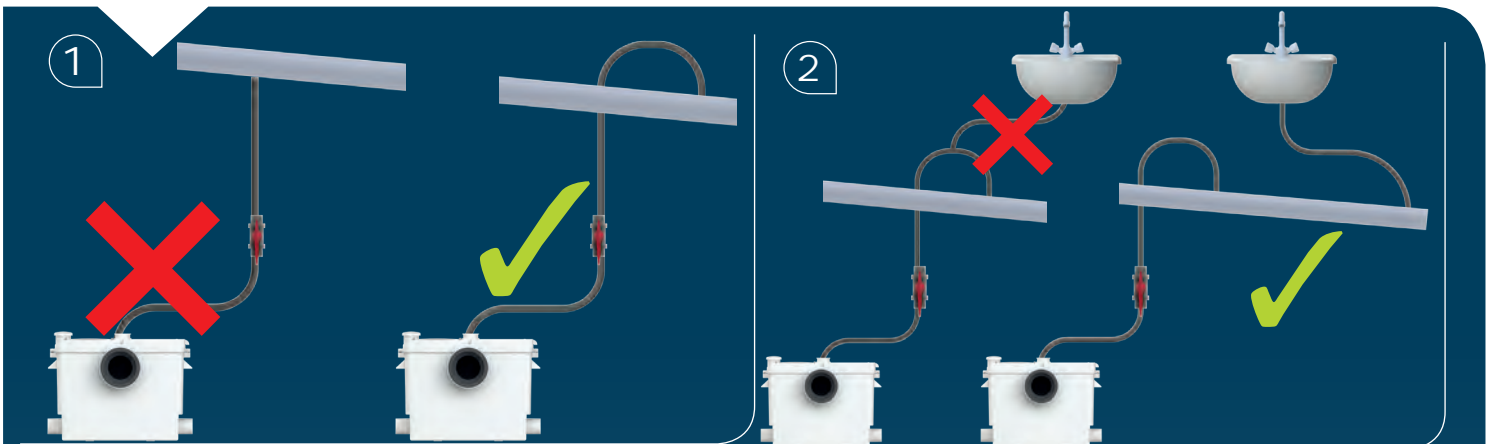

TR KURULUM KILAVUZU

CN 用户应保留安装指南以备

KR 설치내용서

HR UPUTA ZA INSTALACIJU

AR بي كورتلدا قرط

CE

8

mini 130 mm + H