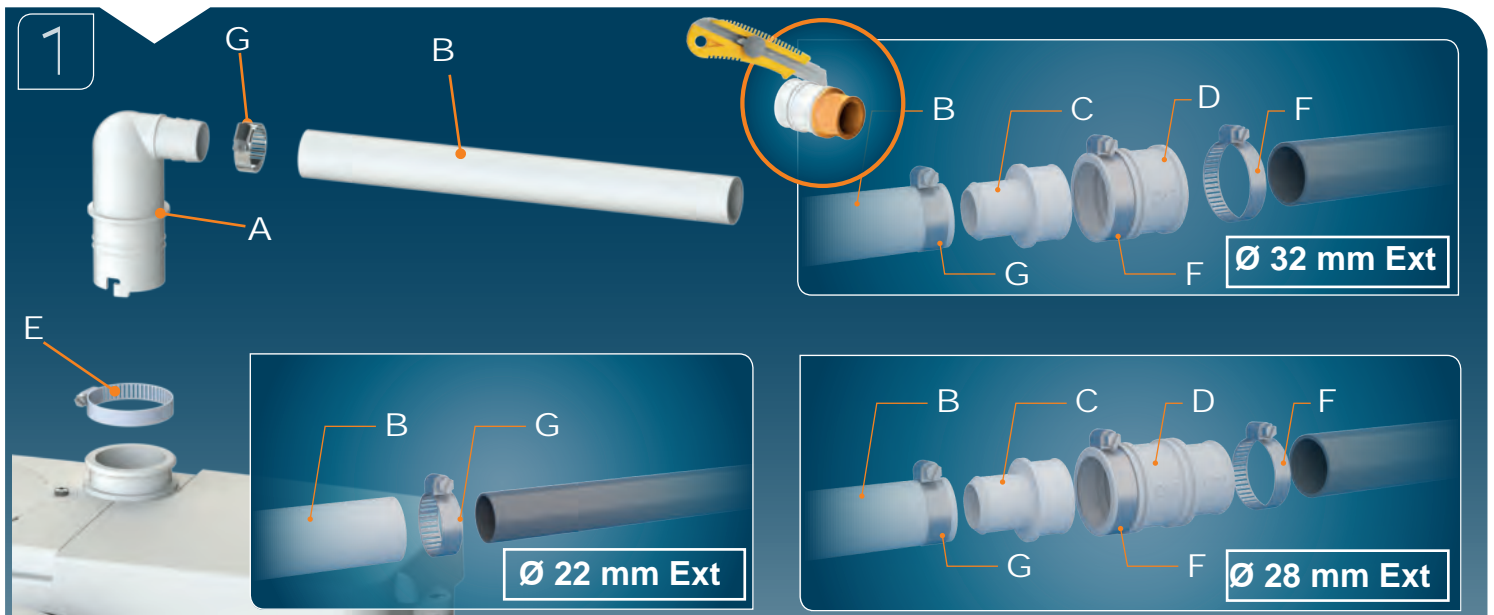

TR KURULUM KILAVUZU

CN 用户应保留安装指南以备

KR 설치내용서

HR UPUTA ZA INSTALACIJU

AR بي كورتلدا قرط

CE

8

mini 130 mm + H