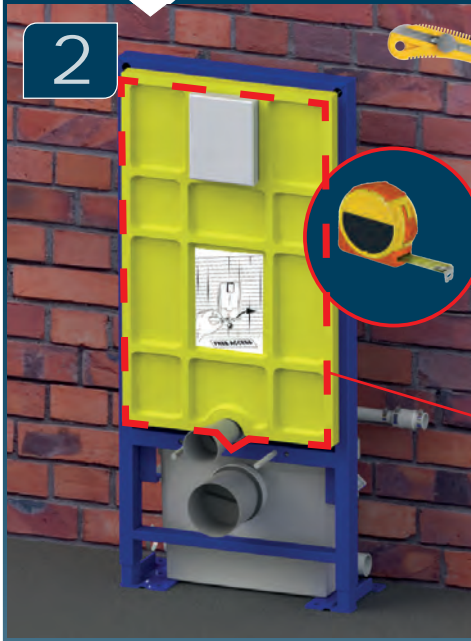

8

mini 130 mm + H

1

1 GLASS VERSION

2

3