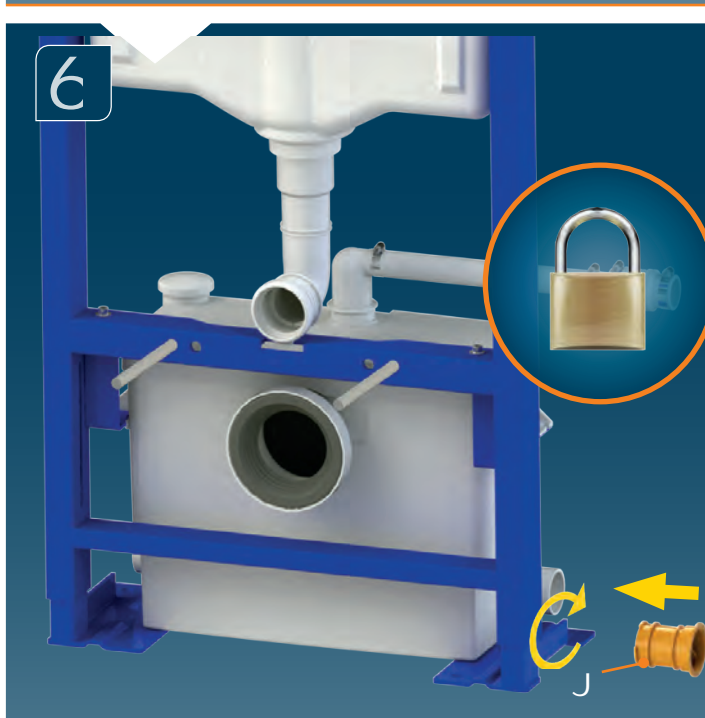

TR KURULUM KILAVUZU

CN 用户应保留安装指南以备

KR 설치내용서

HR UPUTA ZA INSTALACIJU

AR بي كورتلدا قرط

CE

8

mini 130 mm + H