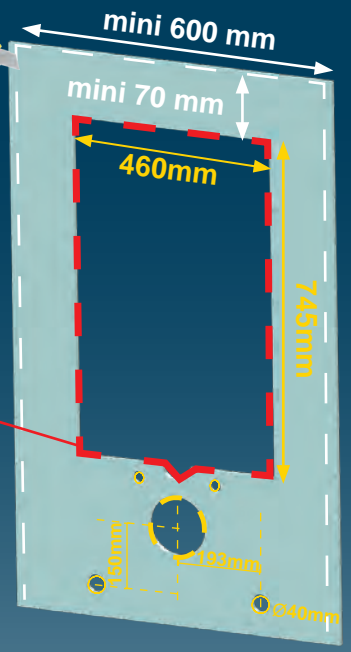

8

mini 130 mm + H

1

1 GLASS VERSION

2

3