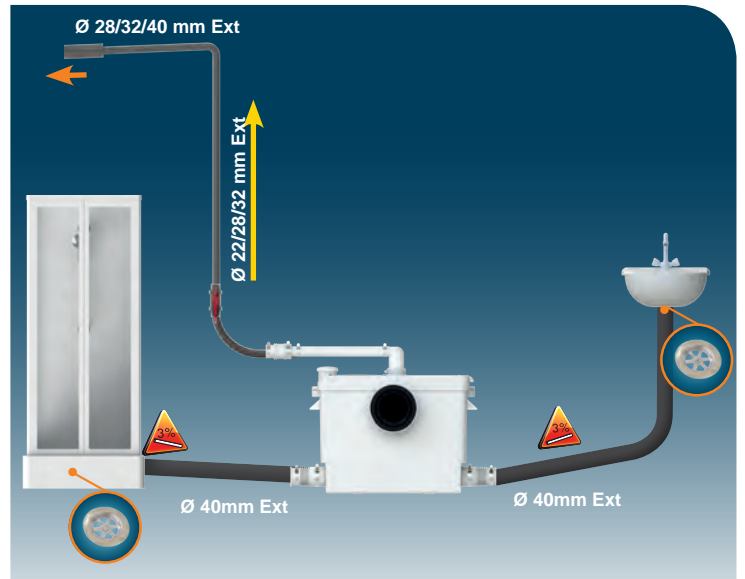

TR KURULUM KILAVUZU

CN 用户应保留安装指南以备

KR 설치내용서

HR UPUTA ZA INSTALACIJU

AR بي كورتلدا قرط

CE

8

mini 130 mm + H