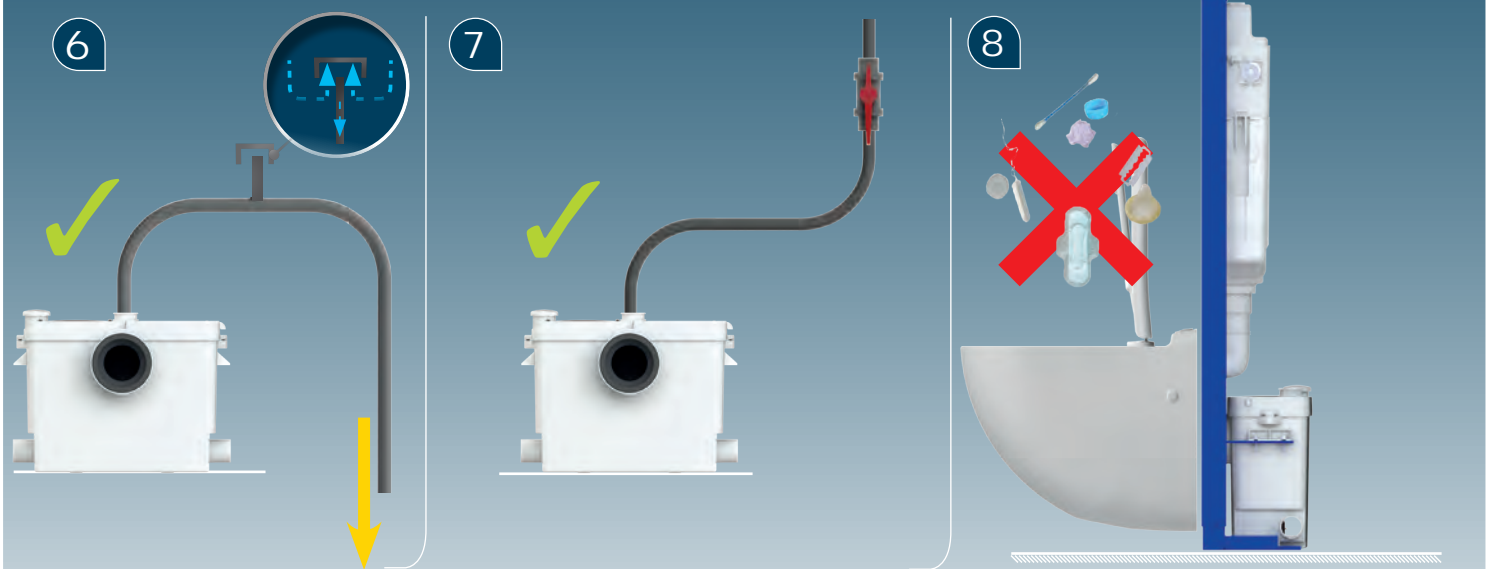

TR KURULUM KILAVUZU

CN 用户应保留安装指南以备

KR 설치내용서

HR UPUTA ZA INSTALACIJU

AR بي كورتلدا قرط

CE

8

mini 130 mm + H