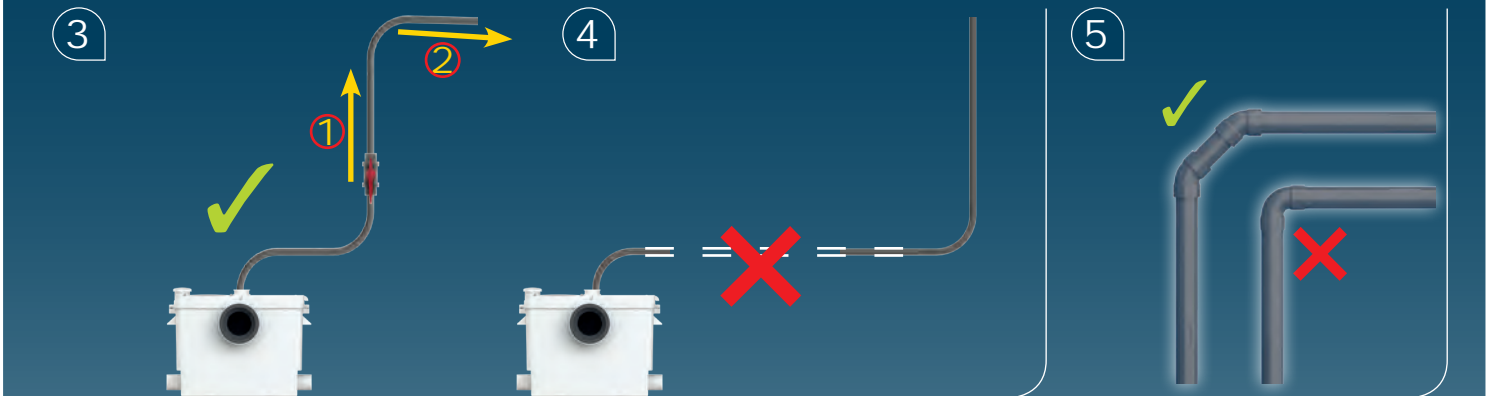

TR KURULUM KILAVUZU

CN 用户应保留安装指南以备

KR 설치내용서

HR UPUTA ZA INSTALACIJU

AR بي كورتلدا قرط

CE

8

mini 130 mm + H