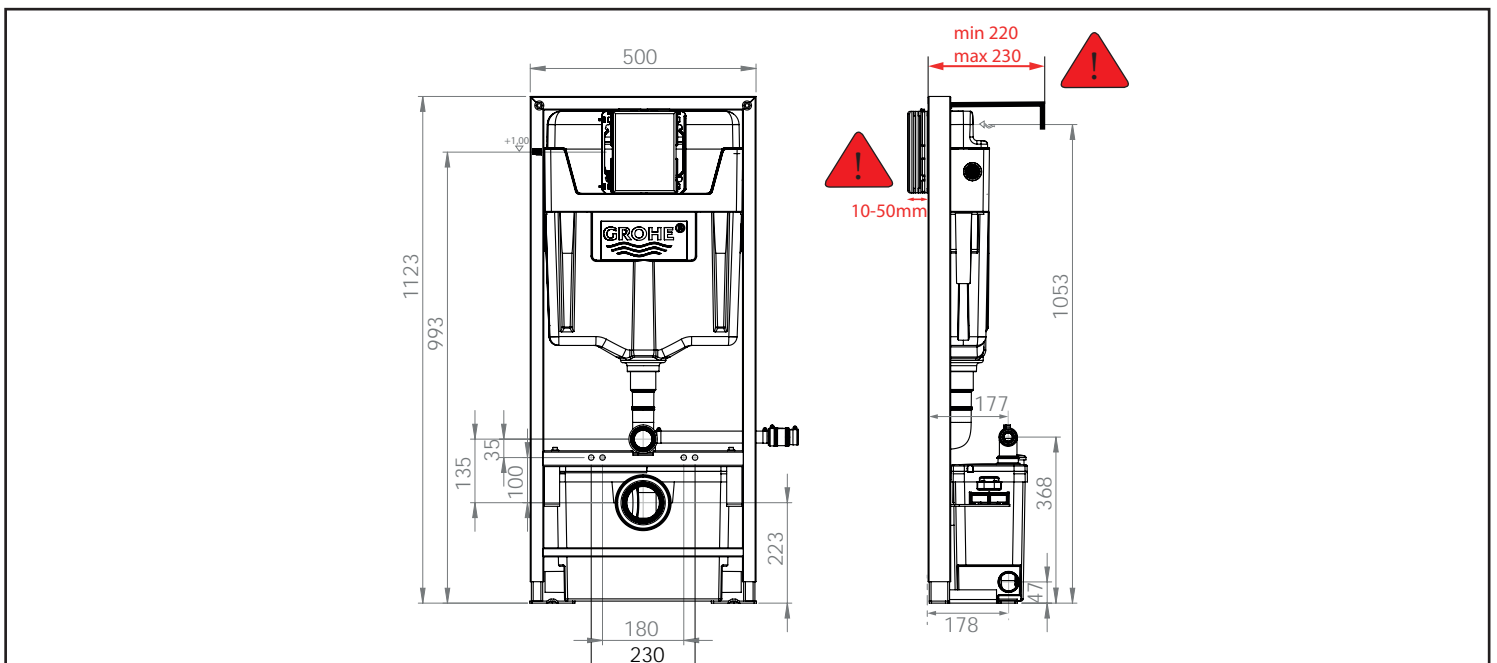

TR KURULUM KILAVUZU

CN 用户应保留安装指南以备

KR 설치내용서

HR UPUTA ZA INSTALACIJU

AR بي كورتلدا قرط

CE

8

mini 130 mm + H