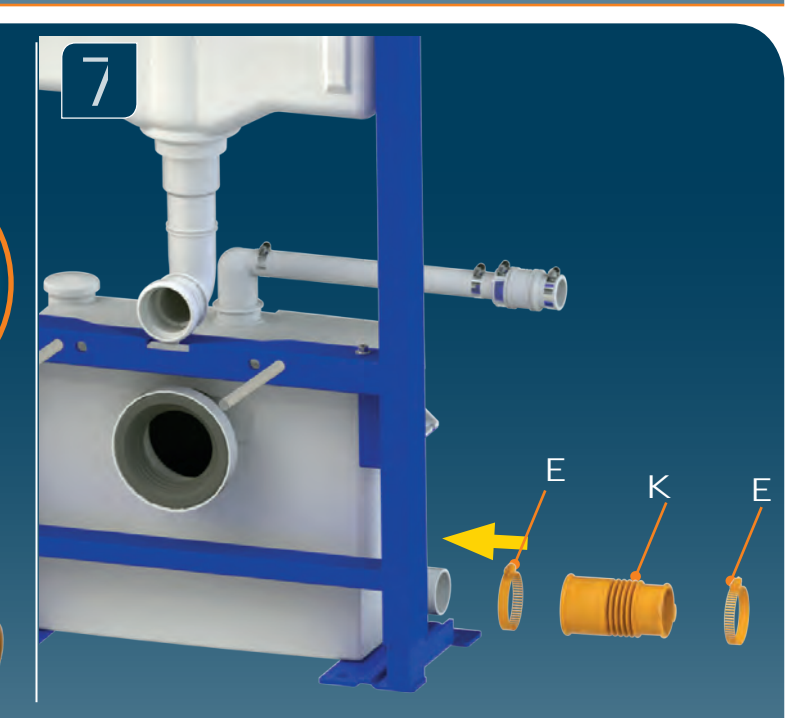

TR KURULUM KILAVUZU

CN 用户应保留安装指南以备

KR 설치내용서

HR UPUTA ZA INSTALACIJU

AR بي كورتلدا قرط

CE

8

mini 130 mm + H