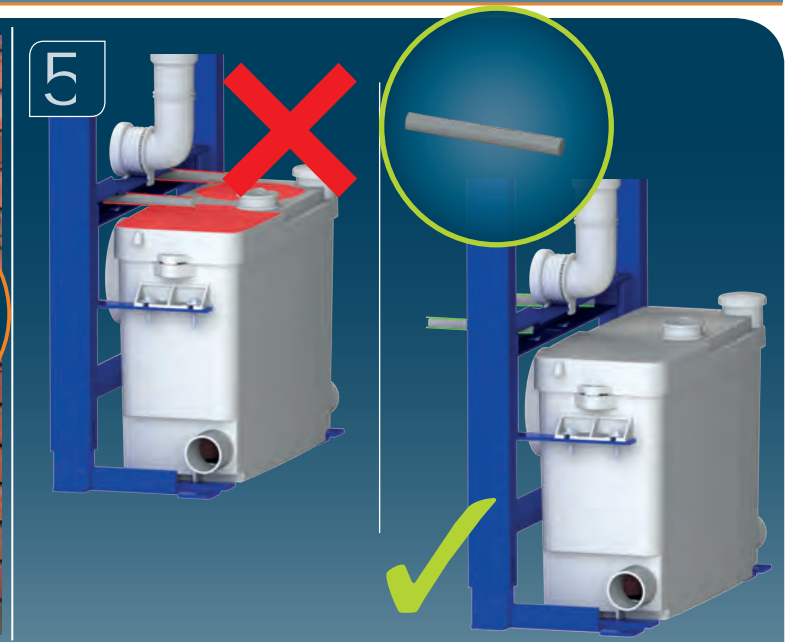

TR KURULUM KILAVUZU

CN 用户应保留安装指南以备

KR 설치내용서

HR UPUTA ZA INSTALACIJU

AR بي كورتلدا قرط

CE

8

mini 130 mm + H