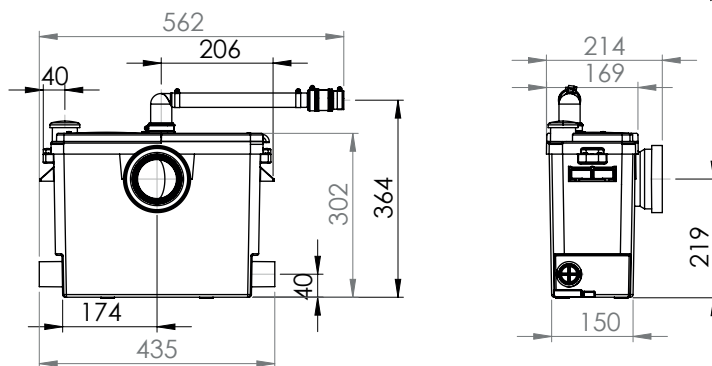

5

6

SANIWALL PRO UP

EN 12050-3

P 30

220-240V - 50-60 Hz - 1,9A
400 W - IP44- 8Kg

⊕ (class 1)

FRANCE