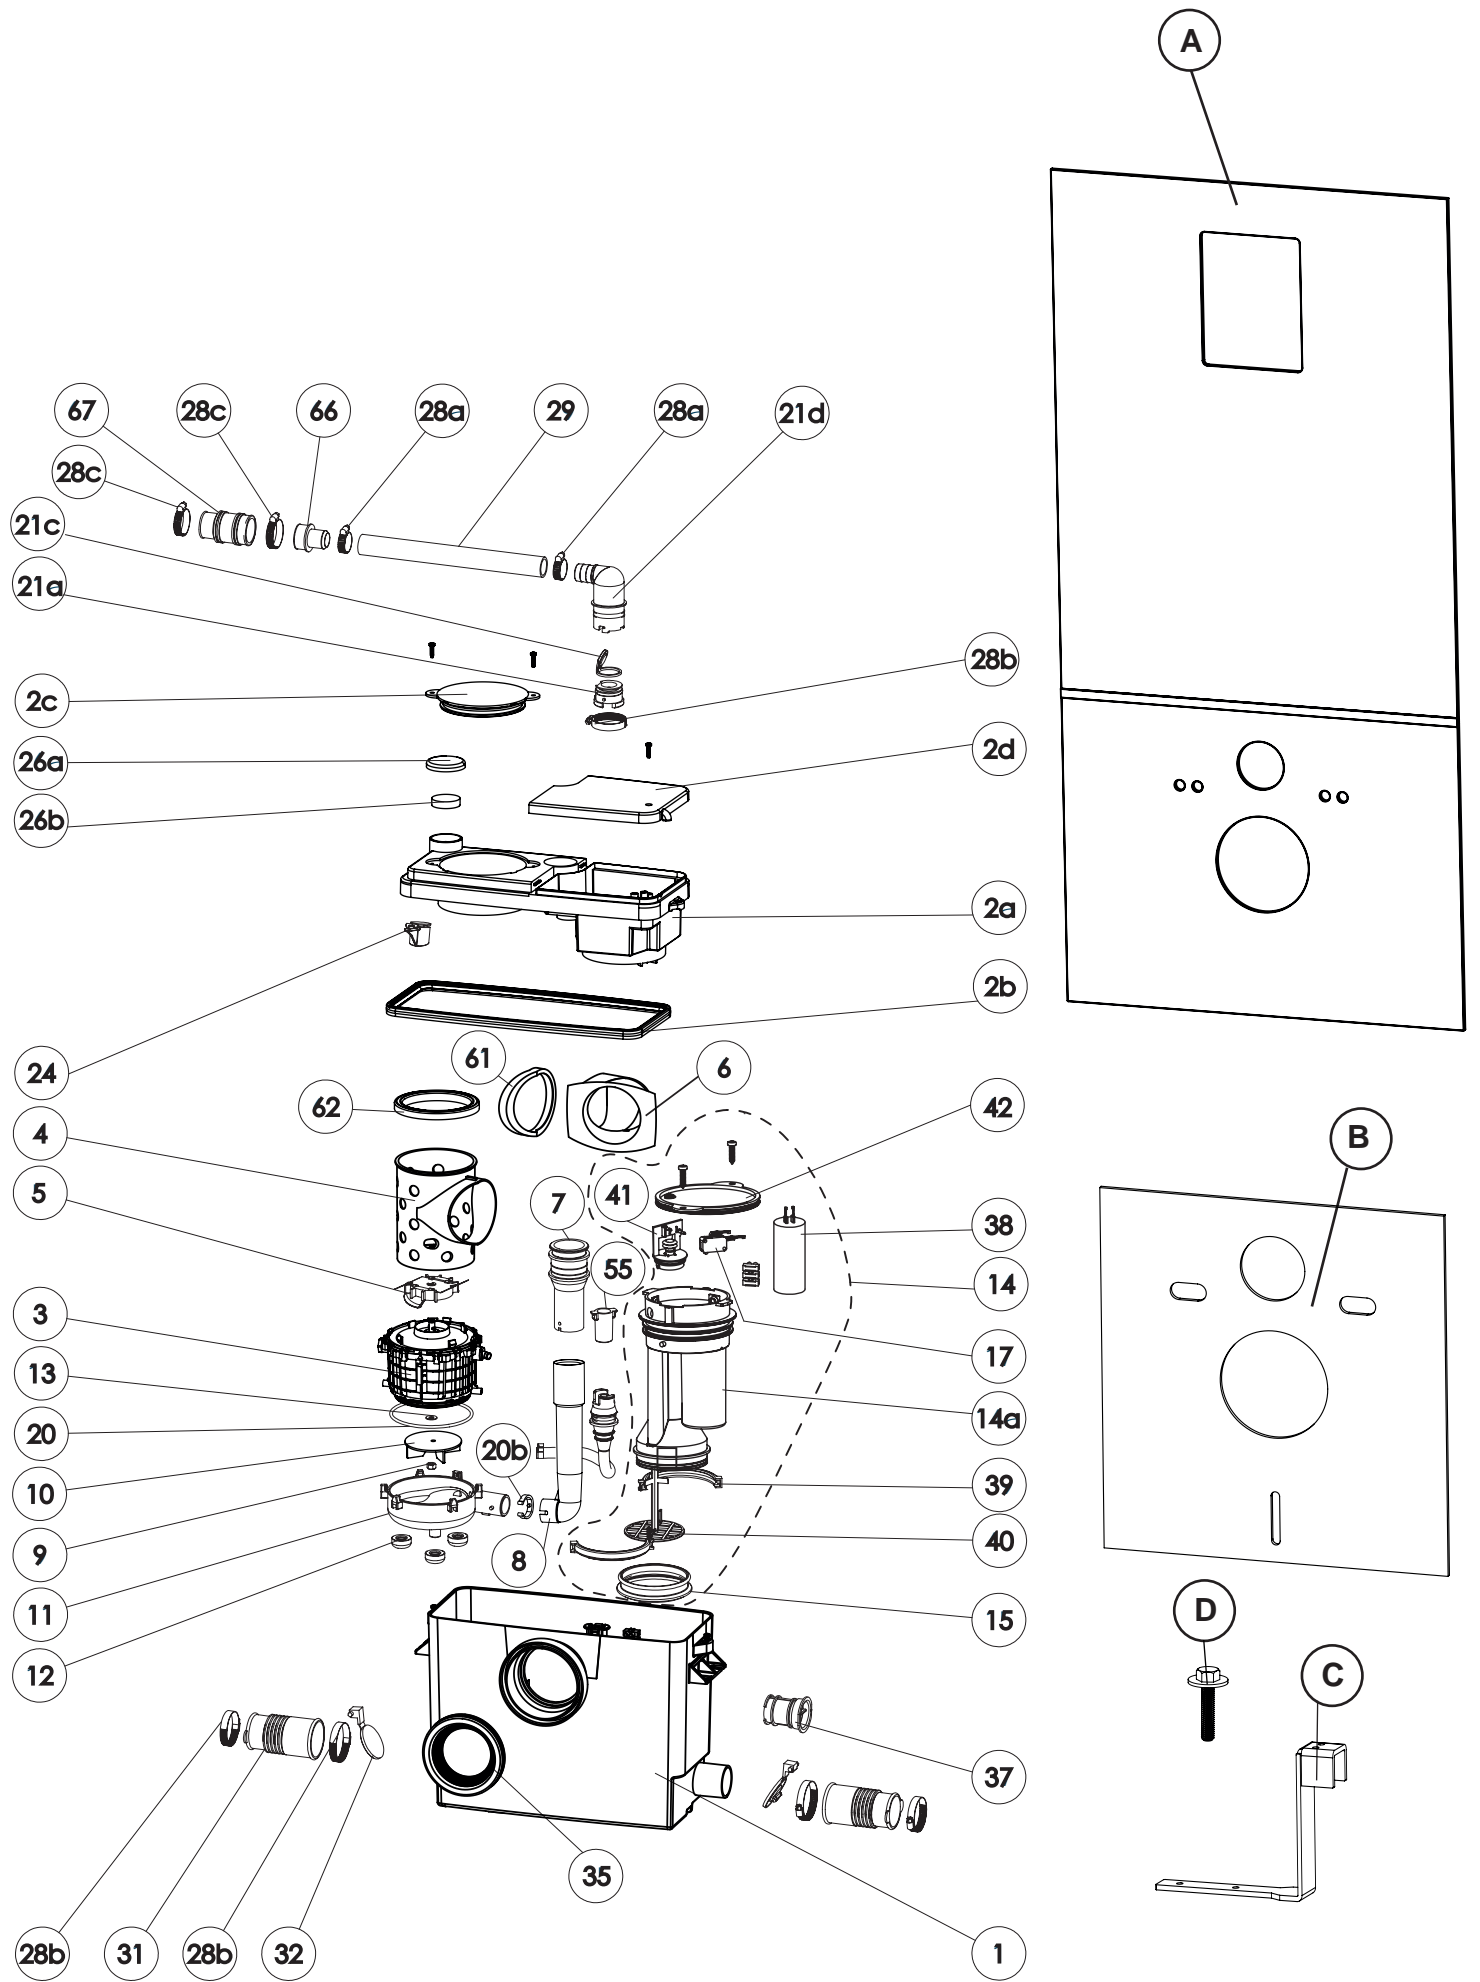

CE

12

13

14

15

16

3

4

5

6

SANIWALL PRO UP

EN 12050-3

P 30

220-240V - 50-60 Hz - 1,9A
400 W - IP44- 8Kg

⊕ (class 1)

FRANCE